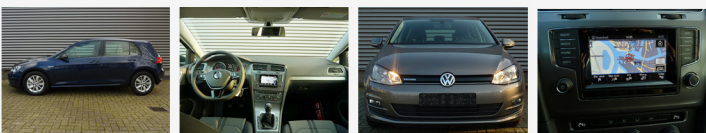

VW Golf 1.6tdi 5drs Trendline Bluemotion

Specificaties & opties

Leasevorm:	Full operational
Looptijd:	48 mnd
Kilometrage:	30.000 km
Transmissie:	H (Handgeschakeld)
Brandstof:	D (Diesel)
Bijtelling:	14%
Fiscale waarde:	28.182,-

Opties: Full Map navigatie, ABS en EBD airbag(s) hoofd en side airbag(s) knie, airco, boordcomputer, buitenspiegels elektrisch en verwarmd, centrale deurvergrendeling met afstandbediening, elektrische ramen voor, ESP hill hold-functie en lichtmetalen velgen 15".